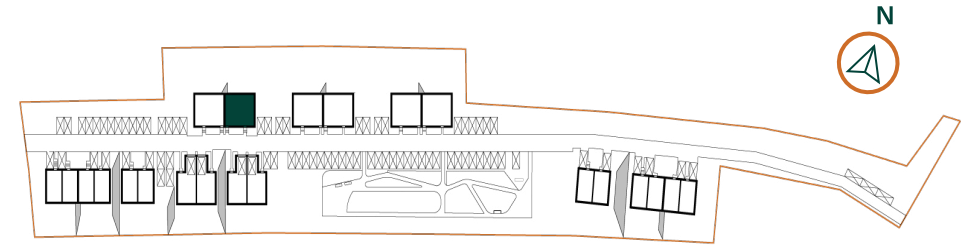

SILVA PARK

· BIBICE ·

Lokal B9

PARTER

1.1	Hol	3.27 m ²
1.2	Toaleta	1.71 m ²
1.3	Salon/Kuchnia	32.40 m ²
1.4	Korytarz	4.67 m ²
1.5	Łazienka	4.19 m ²
1.6	Pokój	8.39 m ²
1.7	Pokój	11.59 m ²
1.8	Pokój	12.58 m ²

Łączna powierzchnia użytkowa: 78,80 m²

Łączna powierzchnia całkowita: 78,80 m²

Powierzchnia ogródków: 140 m²